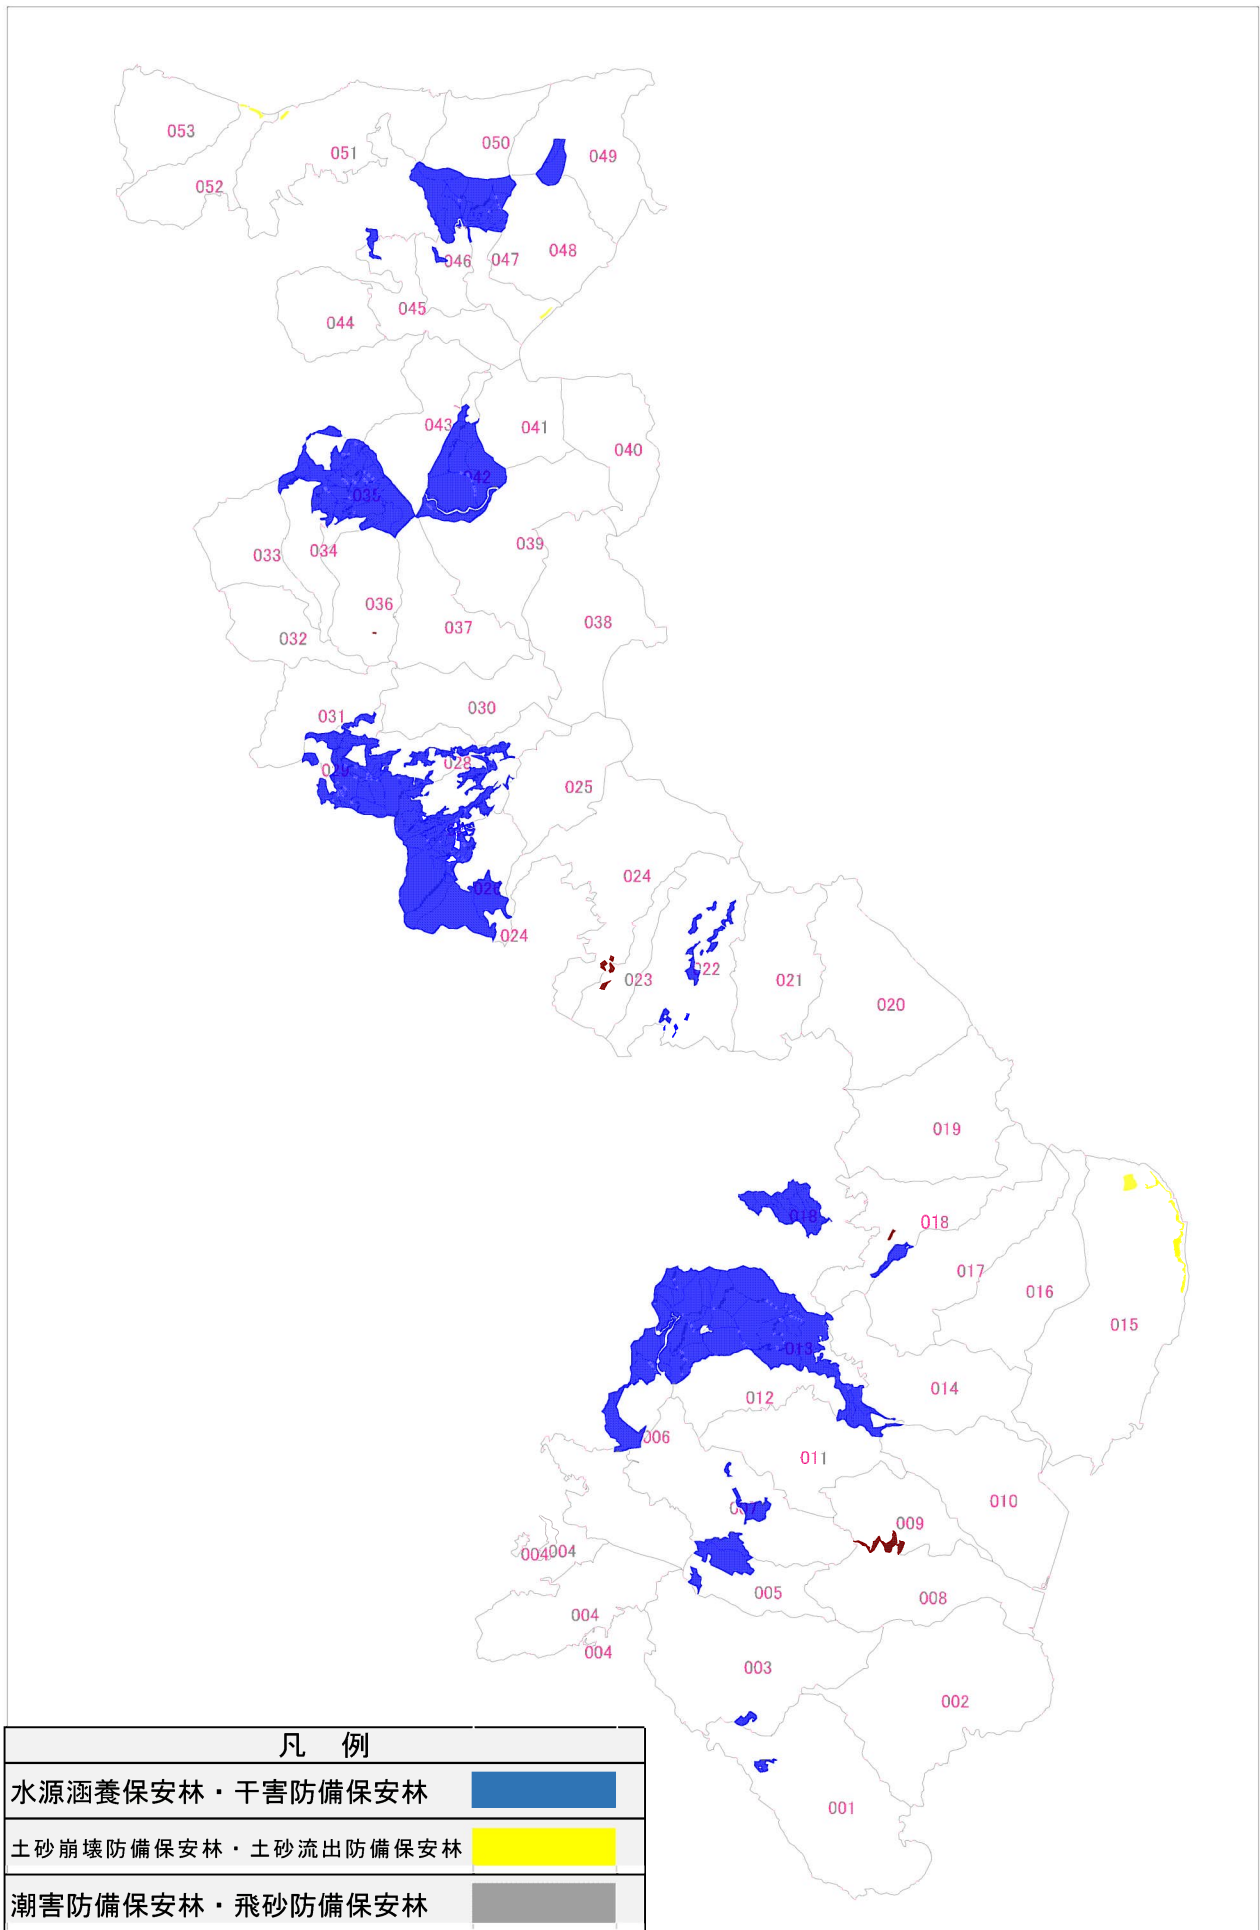

徳之島町森林整備計画 概要図

徳之島町森林整備計画関係図(公益的機能別施業森林等)

| 凡 例 | |
|------------------|---|
| 水源涵養 |  |
| 山地災害 |  |
| 快適環境 |  |
| 保健機能 (生物多様性含まない) |  |
| 保健機能 (生物多様性含む) |  |

徳之島町森林整備計画関係図(保安林指定区域)

徳之島町森林整備計画関係図(人工林・天然林)