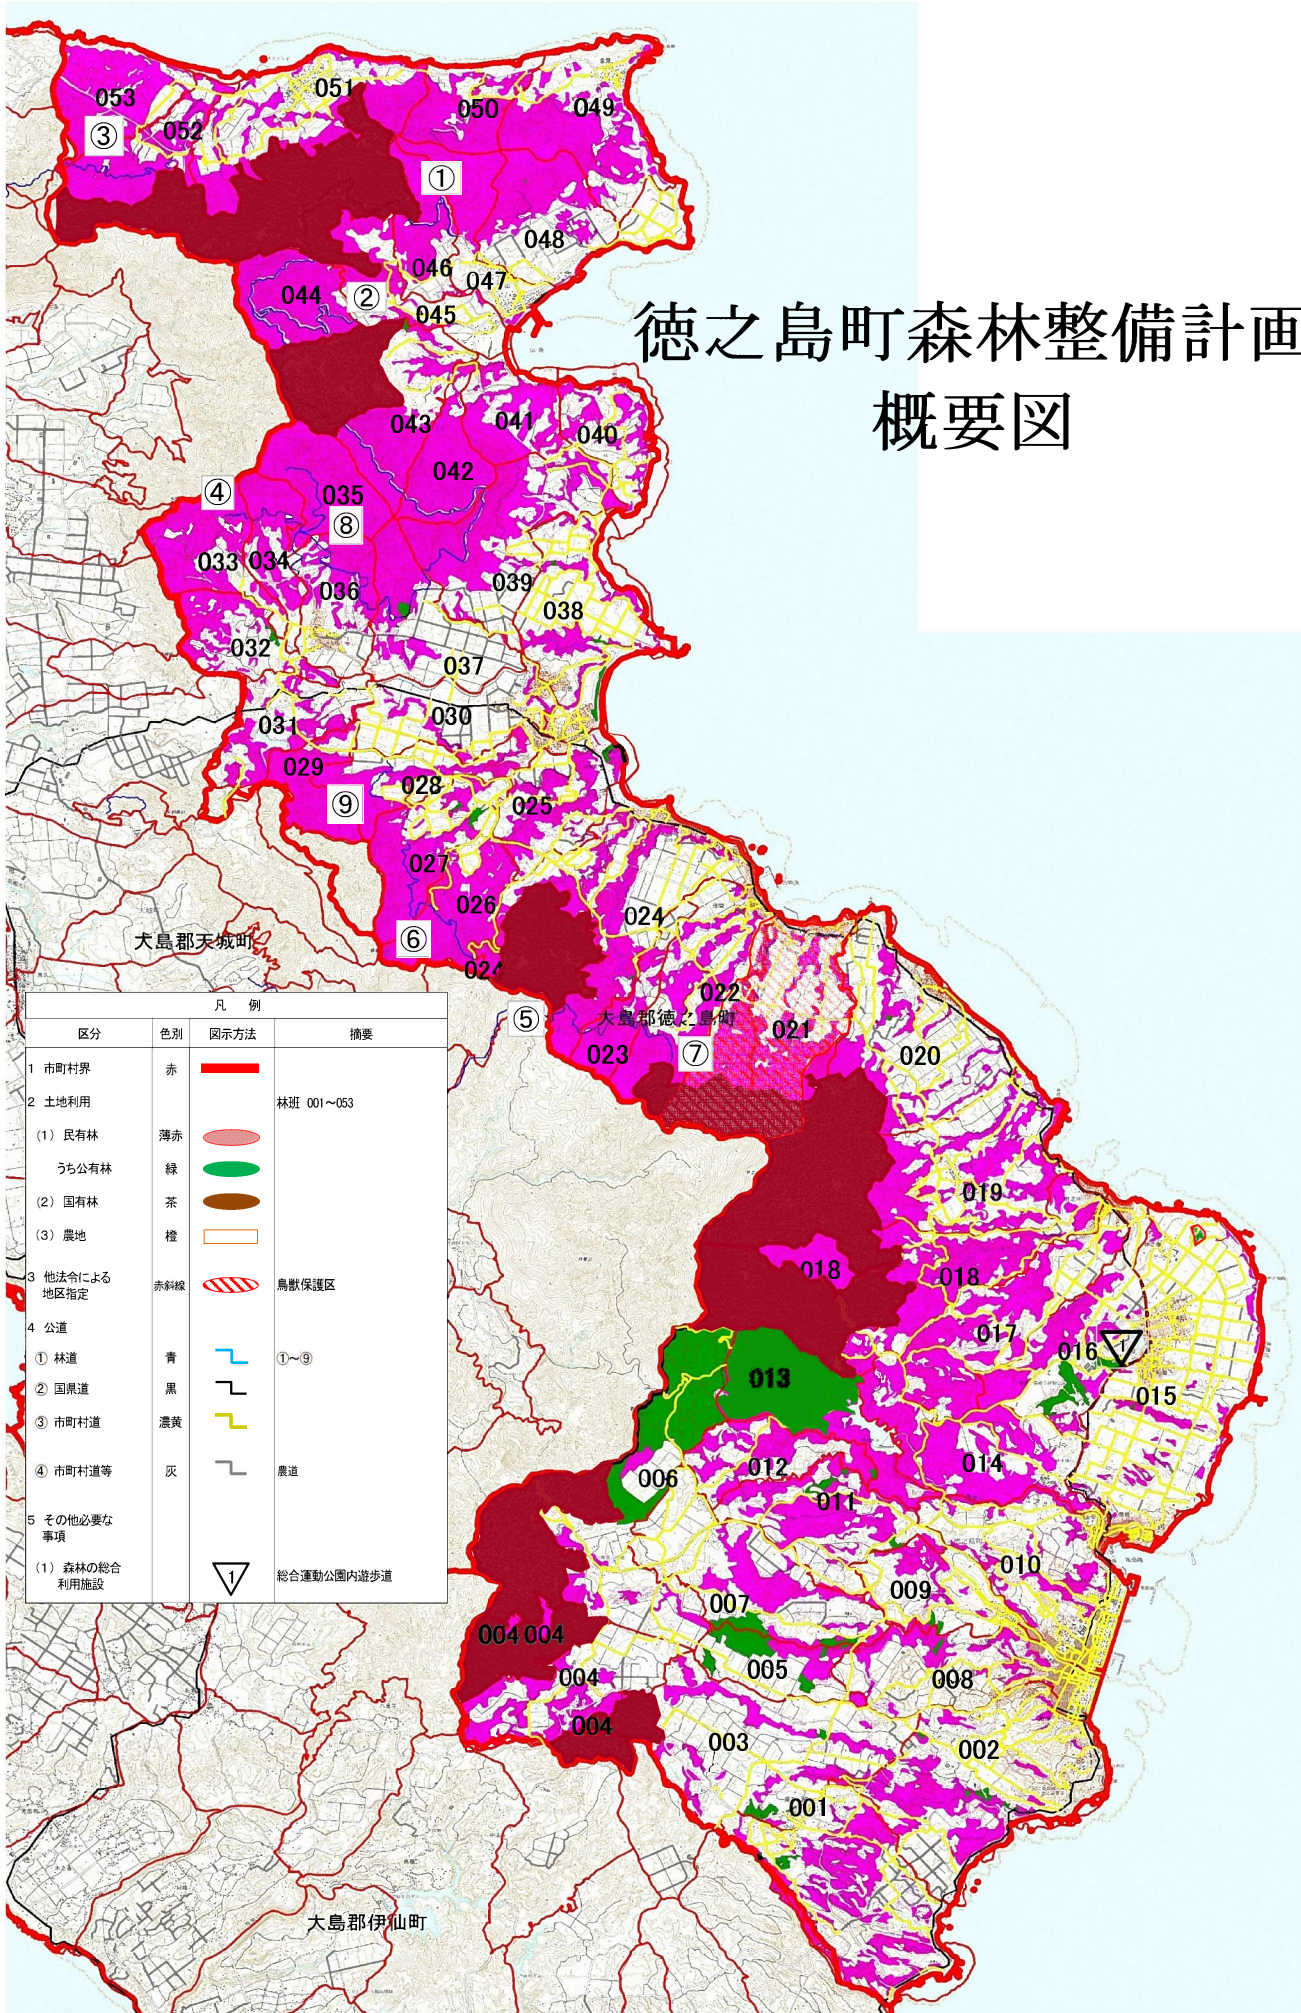

徳之島町森林整備計画 概要図

徳之島町森林整備計画関係図(公益的機能別施業森林等)

| 凡 例 | |
|------------------|---|
| 水源涵養 |  |
| 山地災害 |  |
| 快適環境 |  |
| 保健機能 (生物多様性含まない) |  |
| 保健機能 (生物多様性含む) |  |

徳之島町森林整備計画関係図(保安林指定区域)

徳之島町森林整備計画関係図(人工林・天然林)