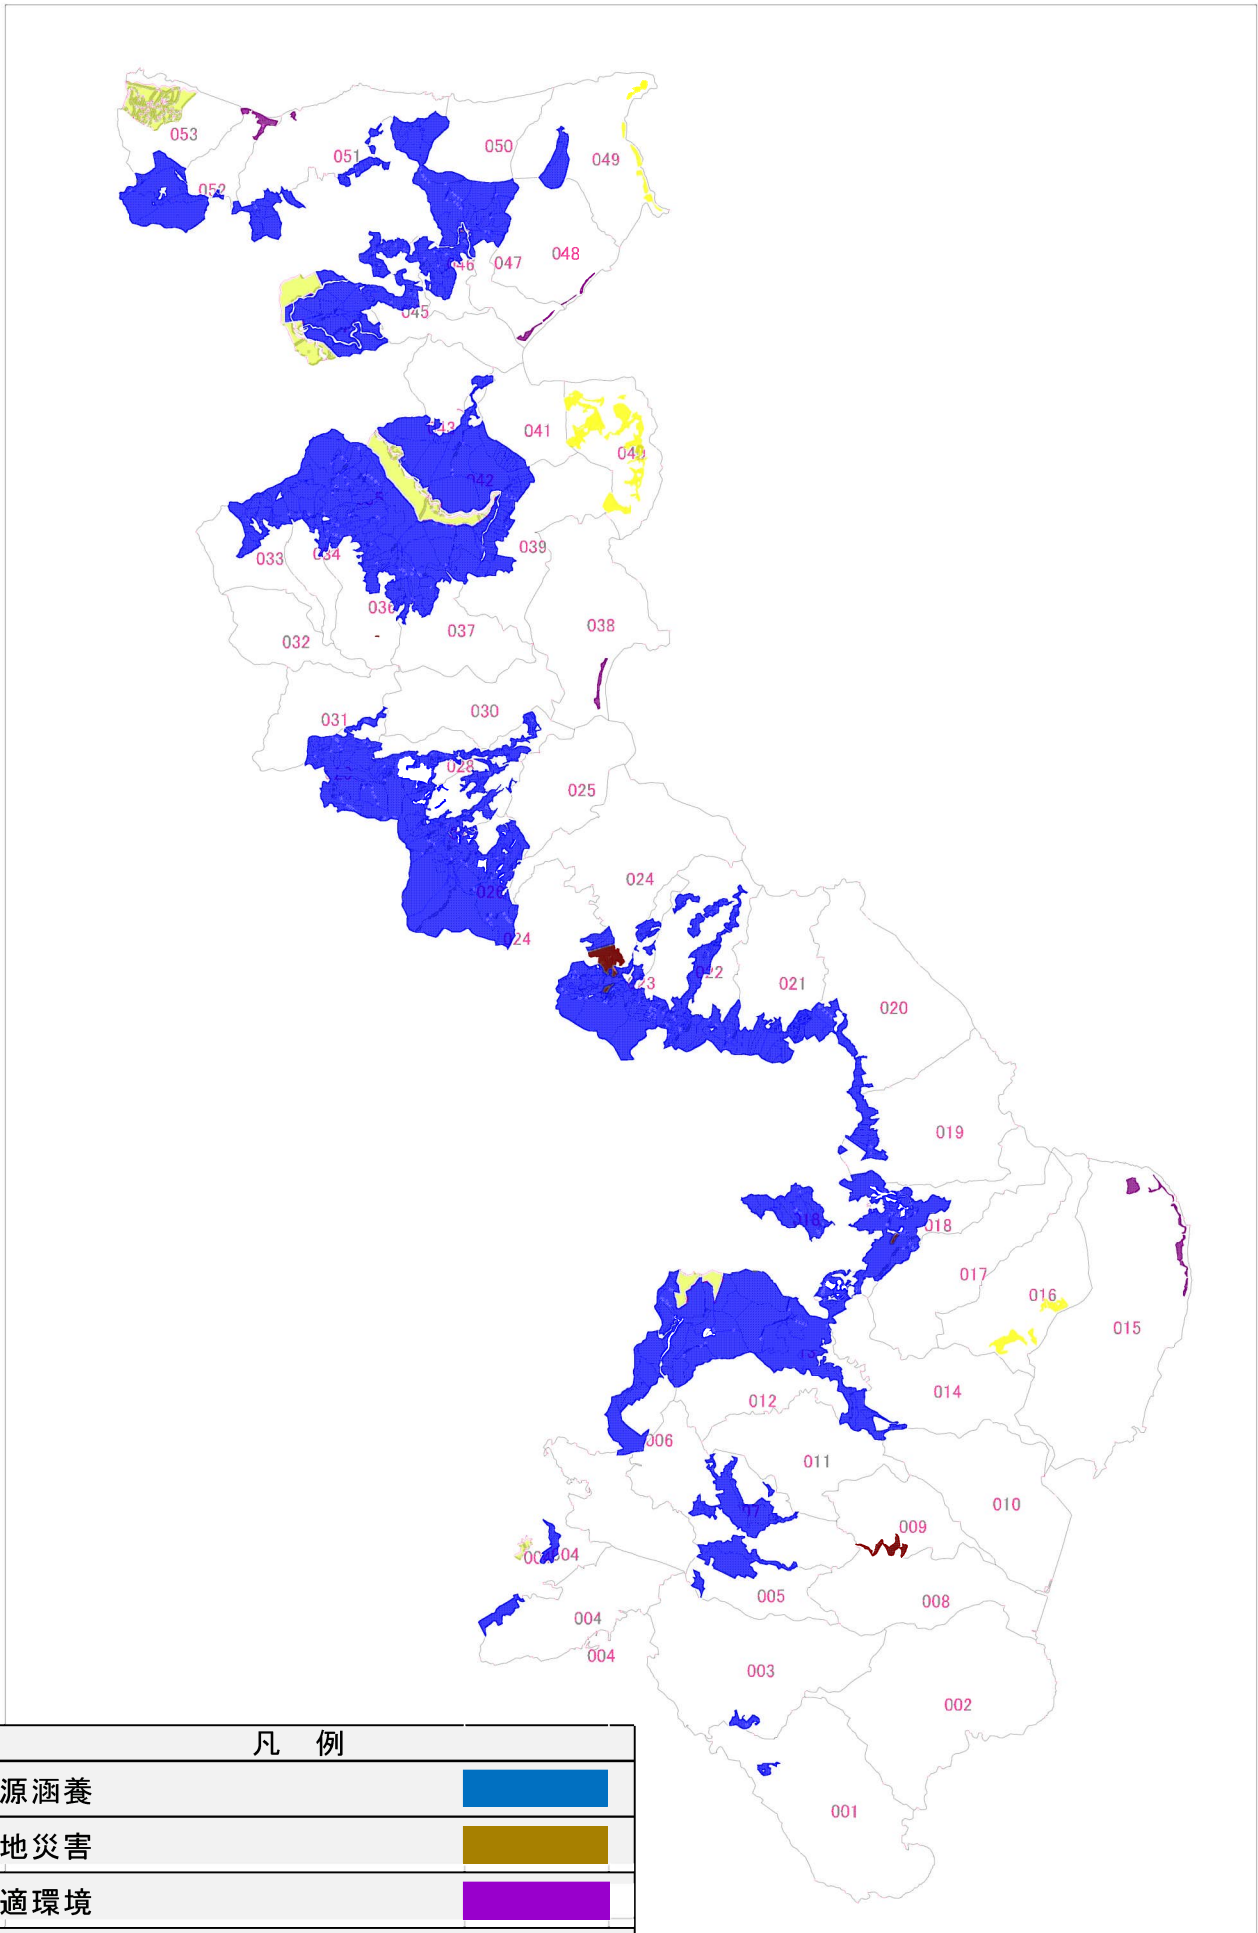

徳之島町森林整備計画 概要図

徳之島町森林整備計画関係図(公益的機能別施業森林等)

| 凡 例 | |
|------------------|---|
| 水源涵養 |  |
| 山地災害 |  |
| 快適環境 |  |
| 保健機能 (生物多様性含まない) |  |
| 保健機能 (生物多様性含む) |  |

徳之島町森林整備計画関係図(保安林指定区域)

徳之島町森林整備計画関係図(人工林・天然林)