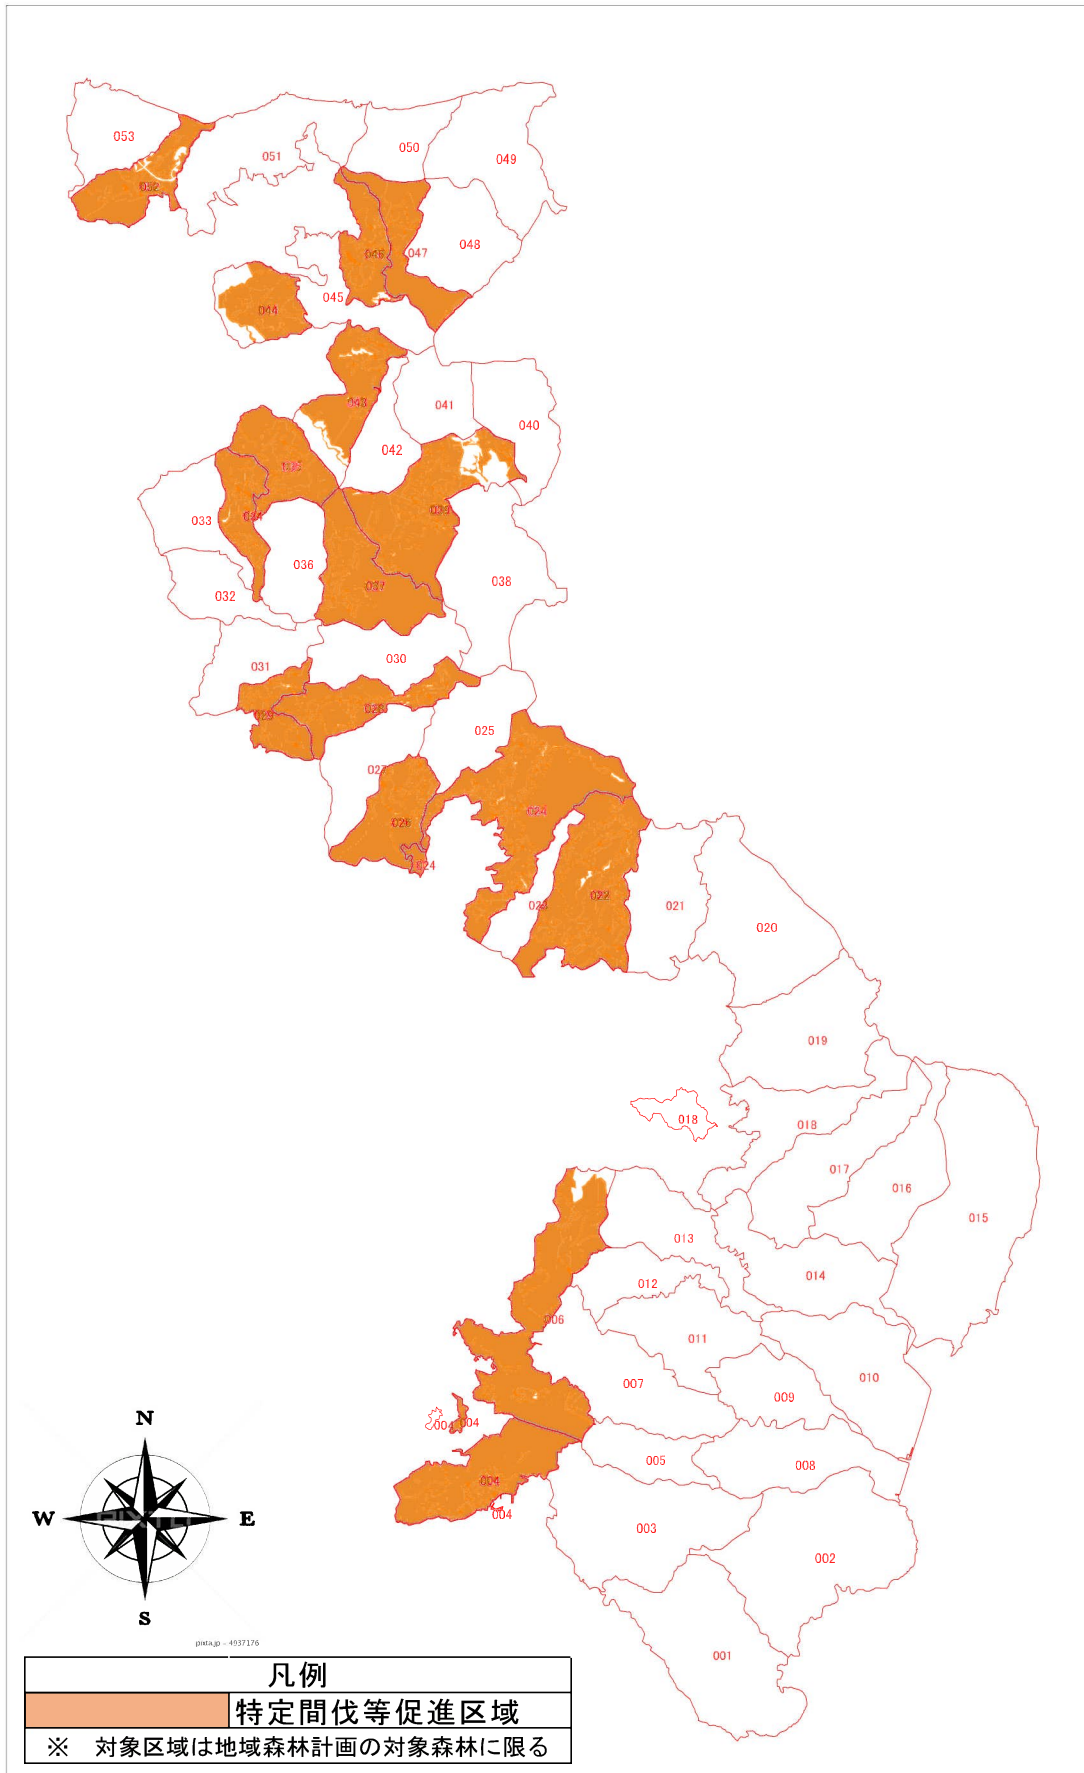

# 特定間伐等促進計画区域図（徳之島町）

# 事業実施箇所(徳之島町No. 1)

# 事業実施箇所(徳之島町No. 2)