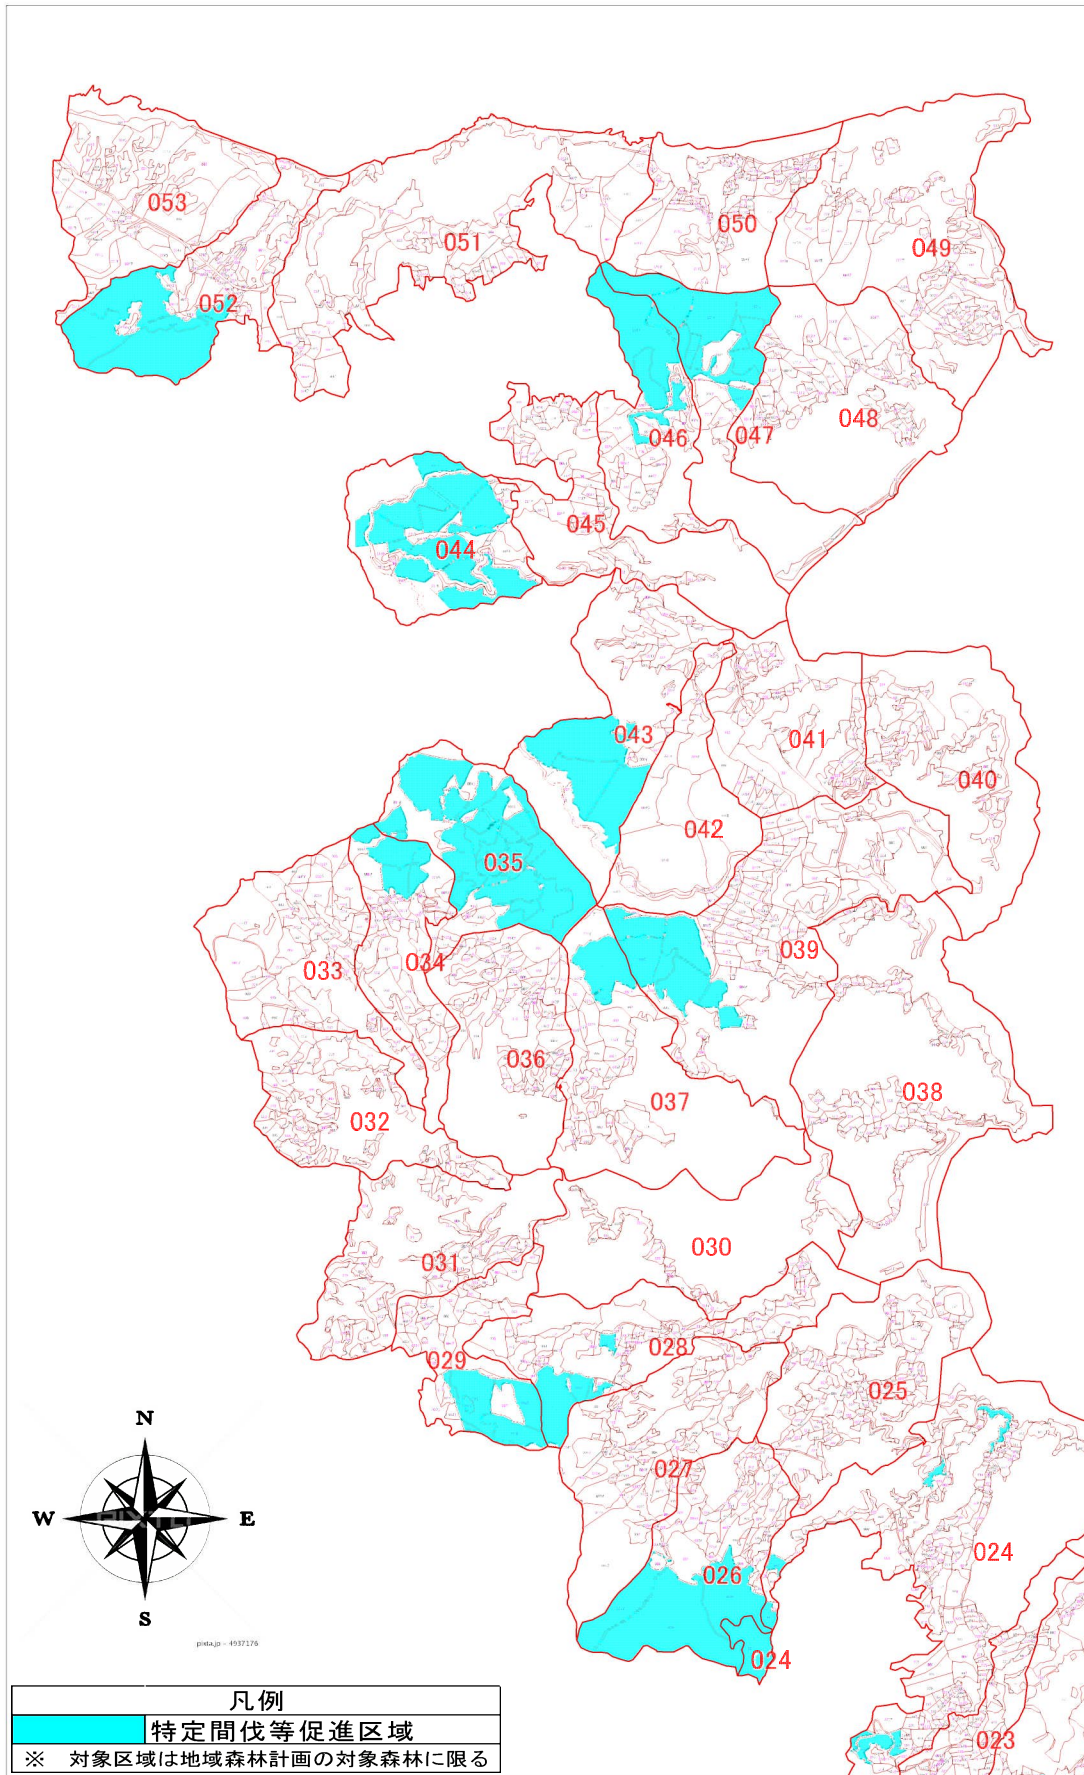

# 特定間伐等促進計画区域図（徳之島町）

# 事業実施箇所(徳之島町No. 1)

# 事業実施箇所(徳之島町No. 2)